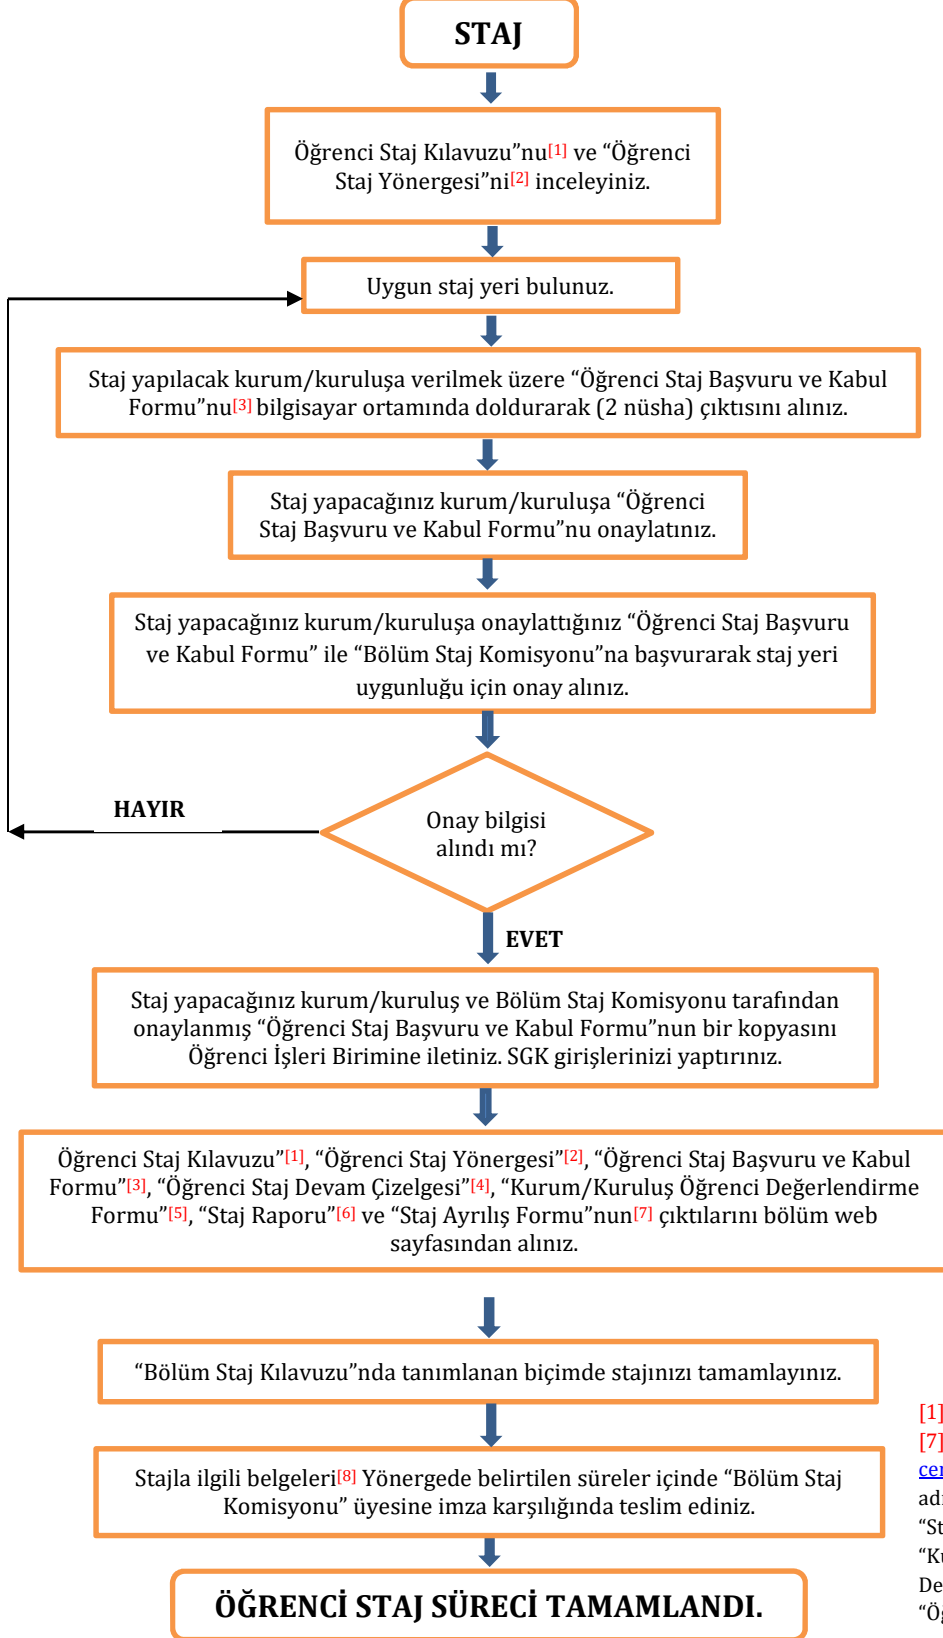

T.C.
ANADOLU ÜNİVERSİTESİ
MÜHENDİSLİK FAKÜLTESİ
STAJ SÜRECİ AKIŞ ŞEMASI

[1], [2], [3], [4], [5], [6], ve [7]'ye ceng.anadolu.edu.tr/Staj.aspx adresinden ulaşılabilir. [8] "Staj Raporu" ve Ekleri, "Kurum/Kuruluş Öğrenci Değerlendirme Formu", "Öğrenci Staj Devam Çizelgesi"